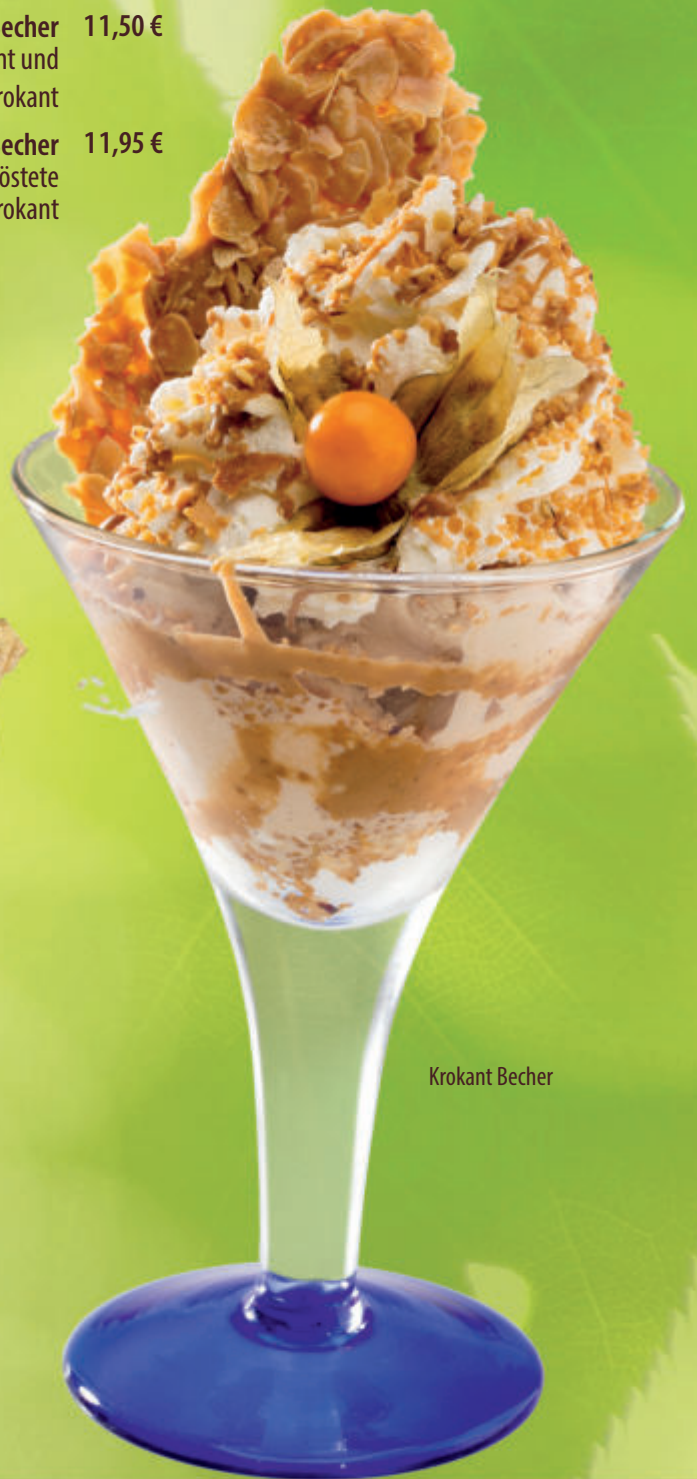

Krokant Becher