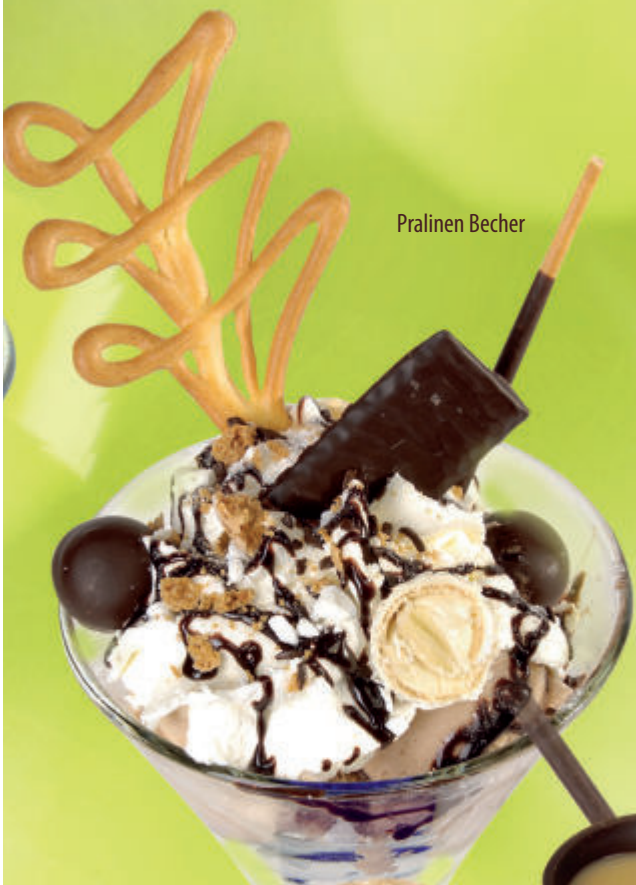

●● **Cortina Gondel** 10,20 €
Gem. Eis, Sahne, Schokosoße und Ananas

Heidelbeer Becher

Himbeer Becher

Bananensplit

Gondel in Venedig

Cortina Gondel

HEISS & SCHOKOLADIG

Heiße Raffinesse

Heiß auf Eis

Baileys Becher

Pralinen Becher

●●● Heiße Raffinesse 10,50 €
Gem. Eis, Sahne, Schokoraseln, heiße Schokolade oder Karamell

●● Heiß auf Eis 10,50 €
3 Kugeln Vanilleeis, Sahne, duftend heiße Himbeeren oder Kirschen, Himbeer- oder Amarenakirschoße