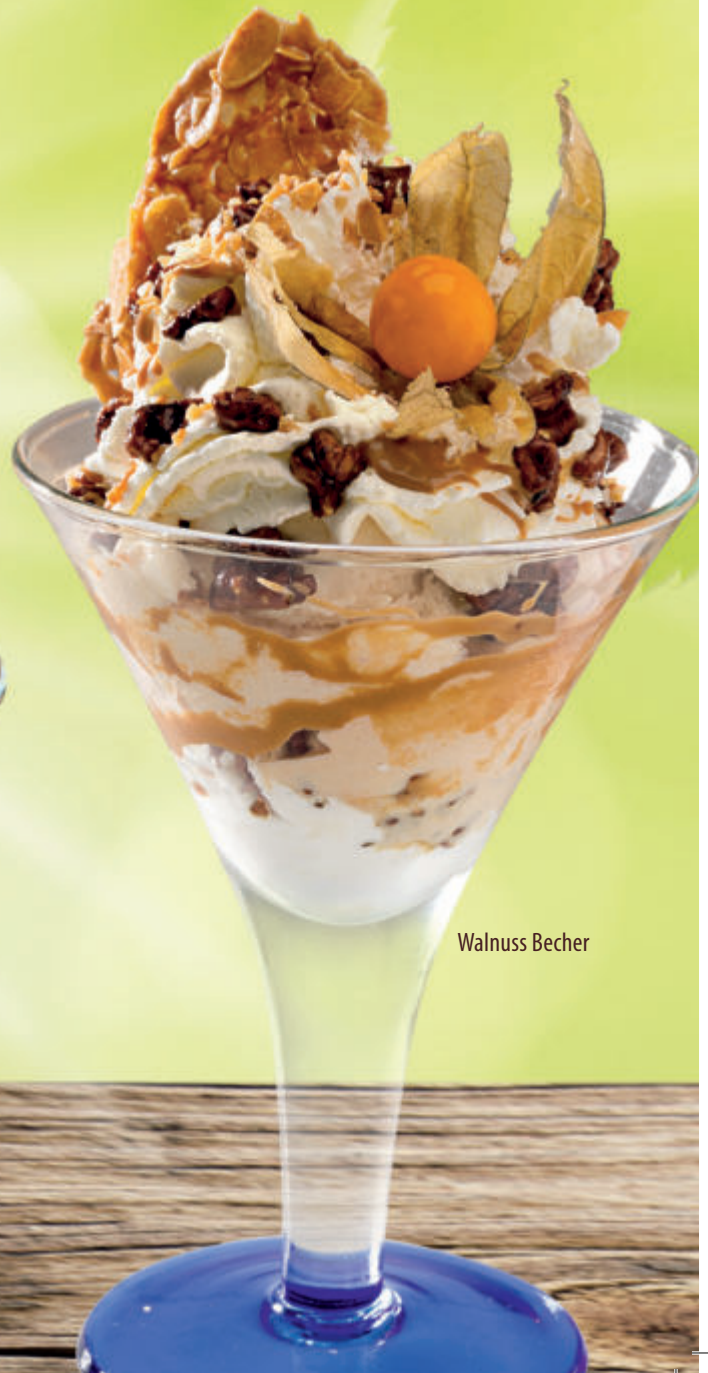

Edler Nuss Becher

Walnuss Becher